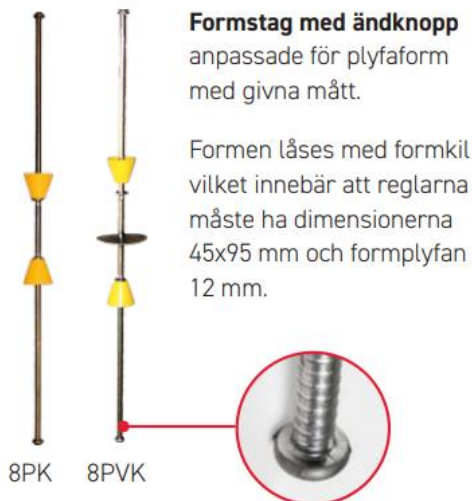

Er referens:

Vår referens: Erik Sandell

Datum: Mars 2023

TEKNISKT DATABLAD

Engångsformstag

Engångsformstag används för fixering av gjutform av formplyfa eller brädform. Formstag finns med eller utan ändknopp och med eller utan bricka för vattentätning. Stag med ändknopp låses fast med formkil, stag utan ändknopp fixeras med formlås. Fler varianter av formstag kan tillhandahållas, även rostfria. Plast konen är 35 mm men finns i 45 mm som beställningsvara. Sträckgränsen är 18 kN per stag.

Art.nr.	Namn	Ändknopp	Vattentät	Förp.
DFC01A150	Formstag 8PK, vägg 150	x		100 st/förp
DFC01A200	Formstag 8PK, vägg 200	x		100 st/förp
DFC01A250	Formstag 8PK, vägg 250	x		100 st/förp
DFC01A300	Formstag 8PK, vägg 300	x		100 st/förp
DFC02A150	Formstag 8PKV, vägg 150	x	x	50 st/förp
DFC02A170	Formstag 8PKV, vägg 170	x	x	50 st/förp
DFC02A200	Formstag 8PKV, vägg 200	x	x	50 st/förp
DFC02A250	Formstag 8PKV, vägg 250	x	x	50 st/förp
DFC02A300	Formstag 8PKV, vägg 300	x	x	50 st/förp
DFC02A400	Formstag 8PKV, vägg 400	x	x	50 st/förp
DFC02A500	Formstag 8PKV, vägg 500	x	x	50 st/förp
DFC04A150	Formstag 8K 150			50 st/förp
DFC04A200	Formstag 8K 200			50 st/förp
DFC04A250	Formstag 8K 250			50 st/förp
DFC04A300	Formstag 8K 300			50 st/förp
DFC05A150	Formstag 8KV 150		x	50 st/förp
DFC05A200	Formstag 8KV 200		x	50 st/förp
DFC05A250	Formstag 8KV 250		x	50 st/förp
DFC05A300	Formstag 8KV 300		x	50 st/förp
DFC05A400	Formstag 8KV 400		x	50 st/förp

Formstag med ändknopp
anpassade för plyfaform
med givna mått.

Formen låses med formkil
vilket innebär att reglarna
måste ha dimensionerna
45x95 mm och formplyfan
12 mm.

Formstag med friände

fungerar både till brädform
och plyfaform.